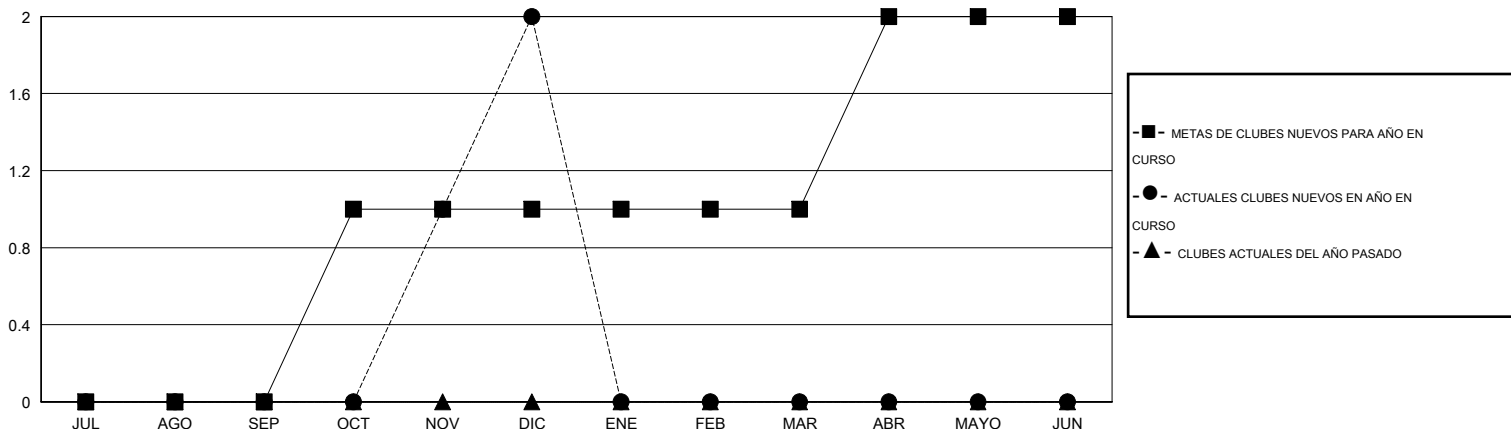

MONTHLY MEMBERSHIP PROGRESS REPORT

District T 4

Results as of: 12/31/2016

GMT: Pedro Marrello

UBICACIÓN CHILE

GMT DE AE 3

Clubes				
RESULTADOS DE 2016-2017				
TRIMESTRE	META DE CLUBES NUEVOS	NUEVOS CLUBES	CLUBES DADOS DE BAJA	GANANCIA/PÉRDIDA NETA
JUL/AGO/SEP	0	0	0	0
OCT/NOV/DIC	1	2	0	2
ENE/FEB/MAR	0	0	0	0
ABR/MAYO/JUN	1	0	0	0

socios				
RESULTADOS DE 2016-2017				
TRIMESTRE	META DE SOCIOS NUEVOS	SOCIOS FUNDADORES Y SOCIOS AÑADIDOS	SOCIOS DADOS DE BAJA	GANANCIA/PÉRDIDA NETA
JUL/AGO/SEP	15	29	30	-1
OCT/NOV/DIC	20	73	56	17
ENE/FEB/MAR	5	0	0	0
ABR/MAYO/JUN	10	0	0	0

METAS Y CIFRA ACUMULATIVA DE CLUBES NUEVOS