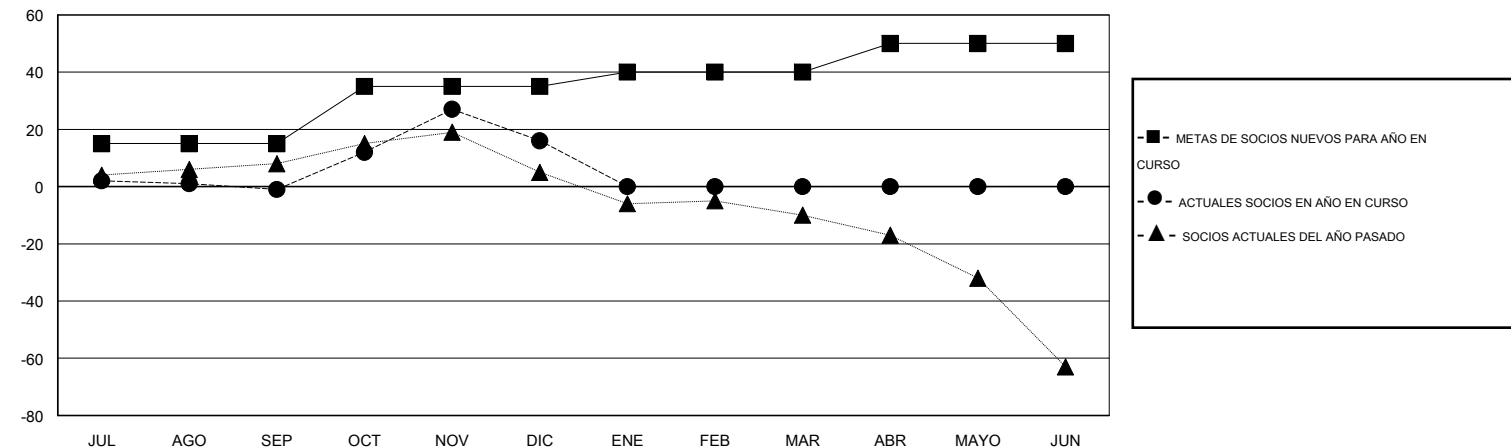

METAS Y CIFRA ACUMULATIVA DE SOCIOS

CLUBES DADOS DE BAJA: 0	
SOCIOS DADOS DE BAJA	
FALLECIDOS	4
CLUB CANCELADO	0
OTRO	82
TOTAL	86

23 CLUBS OF 46 AÑADIERON 1 O MÁS SOCIOS NUEVOS

[CLIC AQUÍ PARA DATOS DE SALUD DE CLUB](#)

DISTRIBUCIÓN POR SEXO	
MASCULINO	627 (64.84%)
FEMENINO	340 (35.16%)
SOCIOS EN UNIDAD FAMILIAR 366	
CABEZA DE FAMILIA 176	
NO ES CABEZA DE FAMILIA 190